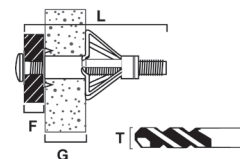

Gips

Specifikation

Ytbehandling	Blankförzinkad
Korrosivitetsklass	C1
Miljökodning	Inomhus

C1

Småpack

Art nr	Dim.	Längd	Produktmått G min-max	Max. godstjocklek	Borrdia.	Bits	Förpackning	Innehåll
10003640	M5	88 mm	36-45 mm	23 mm	10 mm	PZ2+SL	zip-lock påse 12cm	4 ST

Tillbehör

Art nr	Beskrivning	Innehåll
513414	MONTERINGSTÅNG SAM KONSUMENT	1 ST
190207	MONTERINGSTÅNG SAM VINKLAD	1 ST
190208	MONTERINGSTÅNG SAM PUMP	1 ST
10003650	SKRUV EXTRA LÅNG FÖRZINKAD PZ M4X80 4ST	4 ST