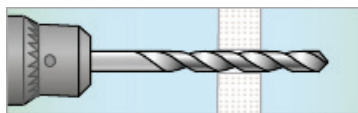

SMÅPACK SAM GIPSEXPANDER, TRIPPEL

ANVÄNDINGSOMRÅDE

ESSVE SAM Metallexpander/Gipsexpander är ett mångsidigt ankare med metrisk skruv avsedd för montering i alla typer av skivmaterial som: gips-, spån- och träfiberskivor såväl som plast-, plåt- och laminatskivor, max 45 mm.

BESKRIVNING

SAM Metallexpander/Gipsexpander är ett gipsankare av stål med en bottenhylsa med invändiga gängor för skruv. Vid montering av SAM Metallexpander ska monteringstången SAM användas, se Tillbehör. Vid montering dras ihop och expanderar på mitten, varvid de fyra benen böjs bakåt.

Bärförmågan är hög eftersom dessa ben ger en stor tryckfördelande yta. Monteringsverktygen säkerställer att korrekt expansion erhålls. Med SAM Metallexpander får man en permanent, gängad fästpunkt. Den är konstruerad på så sätt att den sitter fast ordentligt, även om skruven tas ur.

Den finns med metriskt gängad skruv i dim 4, 5 och 6 mm, och är försedd med Philips krysspår Ph2.

MONTERING

1. Borra hål. Var försiktig så att inte gipsskivan förstörs på baksidan/runt utgångshålet. Borrdimension enligt Tekniska data.