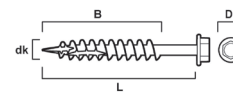

KONSTRUKTIONSSKRUV-HF (HEX), CORRSEAL C4

ANVÄNDINGSOMRÅDE

ESSVE Konstruktionskruv-HF HEX är avsedd för de flesta montage utomhus i trä, spånskivor, plywood m.m.

BESKRIVNING

Skruv är tillverkad av härdat stål med en C4-klassad ytbehandling, CorrSeal, för utomhusmiljöer. Skruven är försedd med ett frässpår längs stammen och ett fiberskär på spetsen. Detta innebär ett mycket lågt iskrivningsmoment i hårdare trämaterial samt minimerar sprickbildning. På skruv längre än 60/70/80 mm (beroende på diameter) finns en extra fräsgänga direkt efter den vanliga trågängen, detta för att underlätta montage av längre och grövre skruv. Skruven är försedd med sexkantsfäste. Konstruktionskruv HF-HEX uppfyller CE kravet genom ETA-23/0747.

MONTERINGSANVISNING

Rekommenderat varvtal: 400-1200/min.

Trä