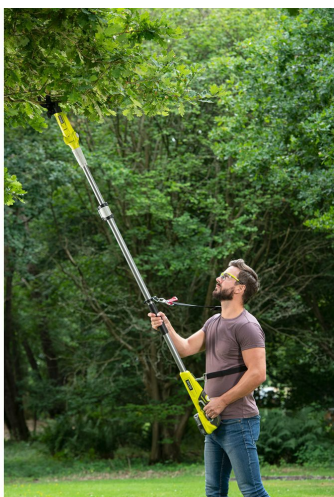

# Stångsekatör Teleskopisk 18V RY18PLA-0

# RYOBI

18V ONE+

18V ONE+

3  
ÅRS  
GARANTI

- Förlängningsbar grensåg för enkel kapning med maximal kontroll
- Förlängningsbar grensåg som kan justeras från 1,9 m upp till 2,7 m.
- Perfekta kapningar upp till 32 mm
- Skär av hög kvalitet tillhandahåller 250Nm vridmoment
- Ett justerbart huvud upp till 150° vinkel gör det enkelt att kapa grenar som är svåråtkomliga.
- Inkluderar en nylonsele för bekväm användning