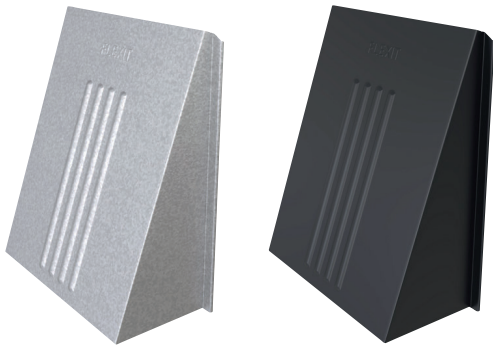

# Ventilkappe • Ventilkåpa • Valve cover

- NO** Ventilkappe med flat bakside. Tilpasset trevegg.
- SE** Ventilkåpa med platt bakside. Anpassad till trävägg.
- EN** Valve cover with flat back. Designed for timber wall.

Flat ventilkappe i stål.  
Platt ventilkåpa i stål.  
Flat valve cover in steel.

Art.nr./Art.no.	NOBB	GTIN	Dim.	Farge/Färg/Color
02315	23375819	7023670023158	100x150 mm	Stål/Steel
02312	21543129	7023670023127	150x150 mm	Stål/Steel
119835	60000779	7023671198350	150x150 mm	Sort/Svart/Black NCS 9000N

**Materiale/Material:** Aluzink-belagt stål/Aluminium-zinc coated steel