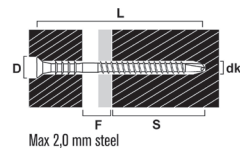

BESKRIVNING

ESSVE Karmskruv L är tillverkad i härdat stål med blankförzinkad ytbehandling, C1, och är försedd med TX-fäste/bits, TX25. Skruven ger ett enkelt och användarvänligt montage i ett moment utan behov av specialverktyg. Hullingarna under skruvskallen pressas in i karmen (5 mm), vilket ger ett starkt montage. Justering av karmen görs enkelt genom att skruva Karmskruv L inåt eller utåt.

ESSVE Karmskruv L är registrerad i BASTA-systemet och uppfyller betygsnivå ALFA, se BASTAonline.se för aktuell registreringsstatus.

MONTERINGSANVISNING

Montaget av ESSVE Karmskruv L görs i ett moment genom att skruva in den i karmen och bakomliggande stommaterial. Montage i stålregel (max 2,0 mm) med träregelförstärkning sker direkt utan förborrning, och monteringsdjupkravet är minst 45 mm in i stommaterialet.

För ett snyggt avslut täck hålet med ett täcklock i lämplig färg.

MONTERING

Montage i plåt/stålregel (max. 2,0 mm), med träregelförstärkning, sker direkt utan förborrning.

Specifikation	
Ytbehandling	Blankförzinkad
Korrosivitetsklass	C1

C1

Småpack

Art nr	Diameter	Längd	Huvud diameter	Bits	Borrkapacitet min/max	Förpackning	Innehåll
10003665	6 mm	80 mm	12 mm	TX25	max 2	zip-lock påse 12cm	8 ST
10003667	6 mm	100 mm	12 mm	TX25	max 2	zip-lock påse 12cm	8 ST