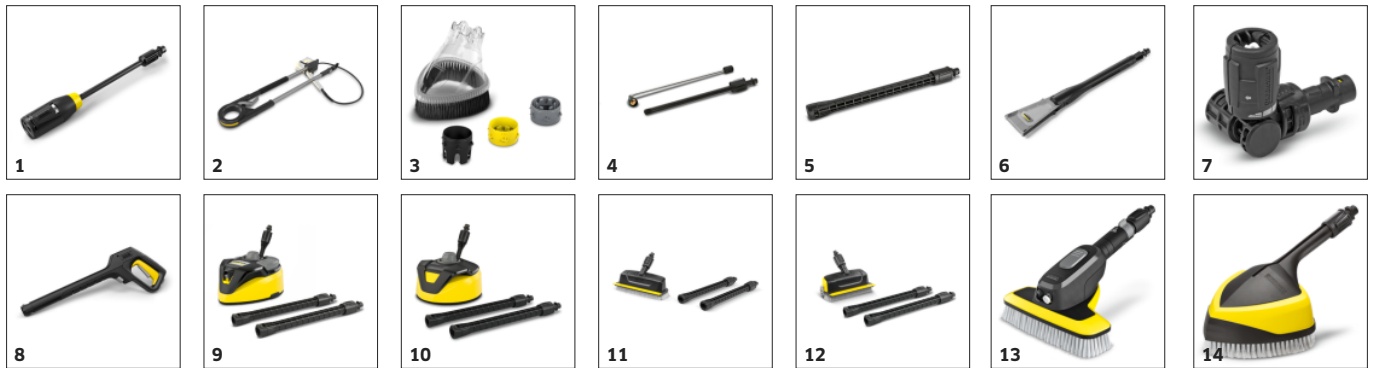

TILLBEHÖR TILL K 7 COMFORT PREMIUM 1.317-500.0

		Beställningsnummer	Beskrivning	
SPOLRÖR				
MJ 4-in-1 K7	1	2.644-439.0		■
Teleskopiskt förlängningsskaft TLA 4	2	2.644-190.0	Med detta teleskopiska förlängningsskaft kan du enkelt nå områden som är svåra att komma åt, t.ex. fasader / höga fönsterpartier för en snabb och enkel rengöring.	□
Stänkskydd	3	2.642-706.0	Stänkskyddet som passar alla spolrör i klassen K 2 till K 7 av Kärchers högtryckstvättar. Den rengör alla hörn och kanter utan stänk och tack vare den genomskinliga kåpa är arbetsområdet alltid synligt.	□
Underspolningsrör	4	2.638-817.0	Extra långt spolrör för rengöring av exempelvis takrännor och underrede på bilar. Passar Kärcher K2-K7 högtryckstvättar.	□
Spolrörsförlängare	5	2.643-240.0	Förlänger spolröret med 0,5 m. För effektiv rengöring på svåråtkomliga områden. Passar samtliga tillbehör till Kärcher högtryckstvättar.	□
ecoBooster 180	6	2.645-386.0	ecoBooster ger 50% bättre rengöringsprestanda och 50% mer yta kan rengöras under samma tid jämfört med en vanlig flatstråle. Extra effektivt på känsliga ytor som trä och målade ytor.	□
VP 145 S 360° kort Variopowerspolrör, K5 - K7	7	2.643-254.0	Justerbar led 360 grader. Passar Kärcher högtryckstvättar K2 - K7.	□
SPOLHANDTAG				
G 180 Q PC	8	2.644-434.0		■
YTRENGÖRINGSMEDEL				
Terrasstvätt T7 Plus	9	2.644-074.0	Maximal rengöringskraft där det behövs som mest - även i hörn och längs kanter! Terrasstvätten T7 Plus med sköljfunktion garanterar en effektiv och stänkfri rengöring av stora ytor.	□
Terrasstvätt T5	10	2.644-084.0	T-Racer T5 terrasstvätt möjliggör stänkfri rengöring av stora ytor. Steglös tryckjustering för hårda och känsliga ytor. Handtag för vertikal rengöring.	□
PS 30 Skrubborste	11	2.644-123.0	Skrubborste med tre integrerade högtrycksmunstycken och gummiskrapa. PS 30 skrubborste med högtryck är mer kraftfull än en vanlig skrubborste vilket gör att du enkelt tar bort hårt sittande smut	□
PS 30 Plus Skrubborste	12	2.644-212.0	PS 30 Plus skrubborste tar bort envis smuts med tre integrerade högtrycksmunstycken och gummiskrapa. Tack vare det roterbara sidomunstycket rengörs alla hörn och kanter utan ansträngning.	□
BORSTAR				
WB 7 Plus 3-i-1	13	2.644-374.0	Särskilt mångsidig tack vare sin intelligenta kombination: WB 7 Plus 3-i-1-tvättborsten kombinerar en skumstråle, ett högtrycks-flatmunstycke och en mjuk borste i en produkt.	□
WB 150 Powerborste	14	2.643-237.0	WB 150 Powerborste för stänkfritt rengöring av känsliga ytor. Den effektiva kombinationen av högt tryck och manuellt borsttryck sparar energi, vatten och är upp till 30% mer tidseffektiv.	□

■ Ingår i standardutrustningen □ Passande tillbehör