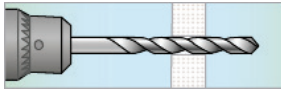

SMÅPACK SKIVPLUGG DUBBEL 26-28

ANVÄNDNINGSOMRÅDE

ESSVE Skivplugg är avsedd för snabb och enkel infästning i alla typer av skivmaterial.

BESKRIVNING

Skivpluggen finns i två modeller: för enkelt, 9-13 mm, och dubbelt, 26-28 mm, skivmaterial. Spåret i Skivpluggen passar för skruvdimensionerna 4,5-6,0 mm. Den är tillverkad av ofärgad polyamid (nylon) och är därför åldersbeständig och klarar temperaturer från -30° C till +100° C utan att brista eller deformeras.

MONTERING

1. Borra hål \varnothing 10 mm.

2. Tryck ihop skivpluggen.

3. Tryck in pluggen.

4. Sätt upp detaljen. Dra in skruven så att den ligger an mot ytan. Dra sedan skruven ett varv till, ej mer.